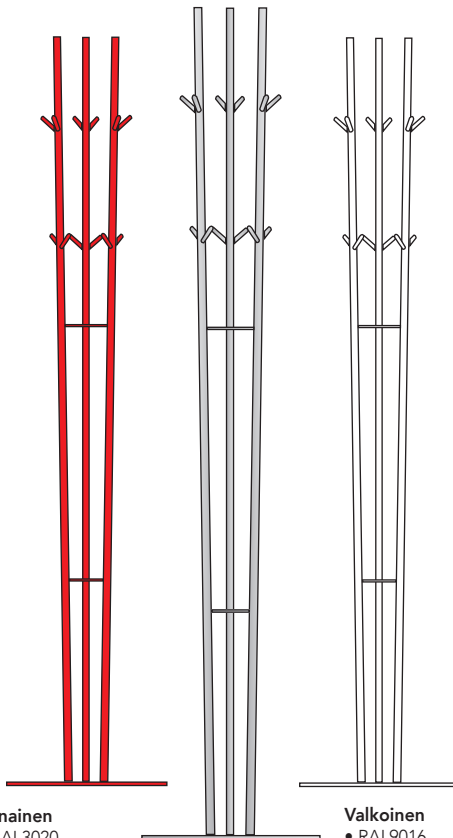

Punainen

- RAL3020
- S204
- NCS S 2070-Y80R

Kromi Kupari Sinkki

Valkoinen

- RAL9016
- S101
- NCS S 0603-R80B