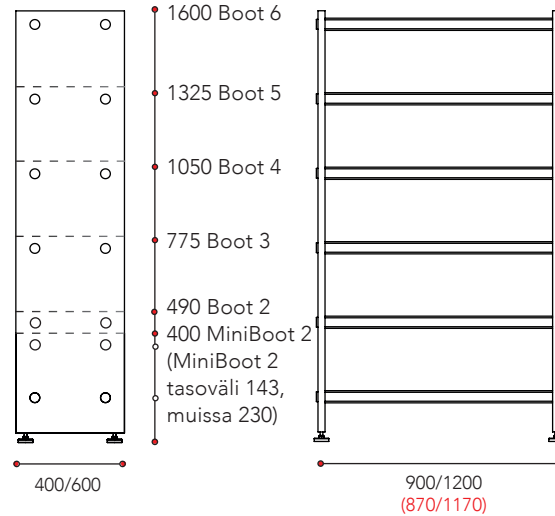

LobbyBoot

- Lobby-sarjan vakaa ja vankka rakenne
- Voit muokata ja muuttaa naulakkoa tila- ja käyttötarpeen mukaan
- Ulkoasuun on saatavilla monia eri materiaali- ja väri vaihtoehtoja
- Tuoteperheeseen kuuluvat järjestelmänaulakot, koulu- ja päiväkotinaulakot, kenkätelineet, penkit, lokerikot sekä pysty- ja seinänaulakot
- Valmistettu Suomessa

LobbyBoot-kenkätelineet

perusosa  jatko-osa 

Yhteensopiva LobbyKid
-kalusteiden kanssa.

1 Päädty

- laminaatti, useita värejä
- massiivikoivu

2 Tasot

- tasot maalattu metalli

3 Jalat

- säätöjalat

Lisätarvikkeet

- 4 Kurapelti, huom. pienentää tasoväliä 20 mm

- 5 Knob 3 ja 5 -koukkulaudat

- 6 Loota-varustelaatikko, iso
- 3 kpl 900 leveä
- 4 kpl 1200 leveä

- 7 Seinäkiinnitin (ei voida käyttää taustan kanssa)