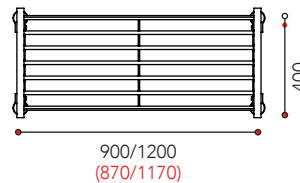

2 Tasot

- tasot maalattu metalli

3 Jalat

- säätöjalat