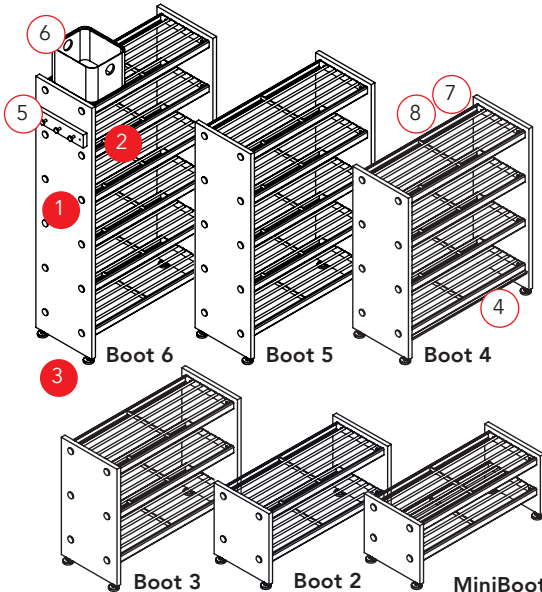

LobbyBoot

- Lobby-sarjan vakaa ja vankka rakenne
- Voit muokata ja muuttaa naulakkoa tila- ja käyttötarpeen mukaan
- Ulkoasuun on saatavilla monia eri materiaali- ja väri vaihtoehtoja
- Tuoteperheeseen kuuluvat järjestelmänaulakot, koulu- ja päiväkotinaulakot, kenkätelineet, penkit, lokerikot sekä pysty- ja seinänaulakot
- Valmistettu Suomessa

LobbyBoot-kenkätelineet

perusosa  jatko-osa 

Yhteensopiva LobbyKid
-kalusteiden kanssa.

1 Päädty

- laminaatti, useita värejä
- massiivikoivu

2 Tasot

- tasot maalattu metalli

3 Jalat

- säätöjalat

Lisätarvikkeet

- 4 Kurapelti, huom. pienentää tasoväliä 20 mm

- 5 Knob 3 ja 5 -koukkulaudat

- 6 Loota-varustelaatikko, iso
- 3 kpl 900 leveä
- 4 kpl 1200 leveä

- 7 Seinäkiinnitin (ei voida käyttää taustan kanssa)

Tausta, laminaatti/koivuviilu

8

Katso väri- ja mitoitustaulukoista tarkemmat tiedot. Tuote toimitetaan lavalla, tasot kartonkilaatikossa.

Kenkätelineet ovat osa Lobby-tuoteperhettä. Tuoteperheeseen kuuluvat Lobby, -Tech, -Kid, -Junior, -Seat, -Boot, -Wall, -Wall Boot ja -Lite naulakot.