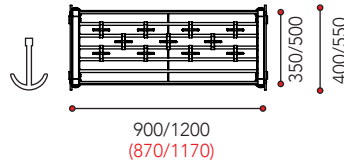

2 Tasot ja koukut

- tasot maalattu metalli
- koukut lasikuituvahvistettu muovi

3 Jalat

- säätöjalat

Lisätarvikkeet

- 2 Metallikoukut maalattu/kromattu metalli
- 3 Pyörät, vain 500/550 syvä
- 4 Ripustintanko maalattu/kromattu metalli
- 5 Seinäkiinnitin (ei voida käyttää taustan kanssa)
- 6 Numerolappupari
- 7 Tausta laminoitu opaalilasi
- 8 Kurapelti
- 9 Loota-varustelaatikko, iso
  - 3 kpl 900 leveä
  - 4 kpl 1200 leveä
- 10 Hangeri-henkari
  - 6 kpl 900 leveä
  - 9 kpl 1200 leveä