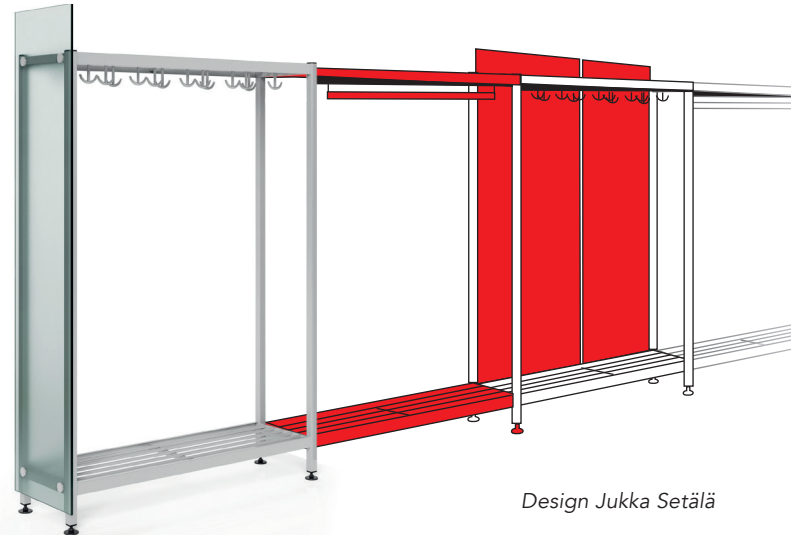

Muuntautuva
vaatenaulakko
julkisiin aula- ja
eteistiloihin

LobbyTech

- Voit valita naulakon pituuden ja leveyden tilasi ehdoilla
- Ulkoasuun on saatavilla monia eri värvaihtoehtoja
- Saatavilla myös ilman laseja
- Naulakkoon on saatavilla runaasti erilaisia lisävarusteita
- Tuoteperheeseen kuuluvat järjestelmänaulakot, koulu- ja päiväkotinaulakot, kenkätelineet, penkit, lokerikot sekä pysty- ja seinänaulakot
- Valmistettu Suomessa

Katso
väritaulukosta
tarkemmat
tiedot.

Design Jukka Setälä