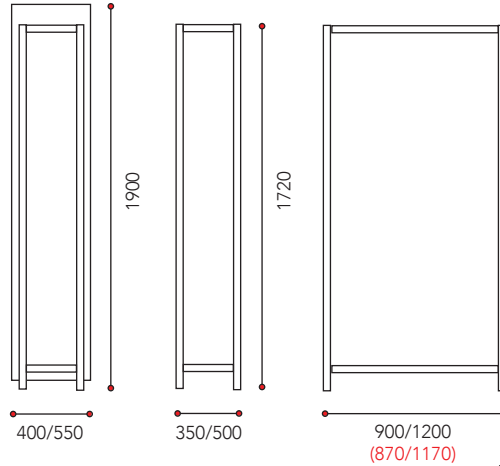

### LobbyTech-järjestelmänaulakko

perusosa  jatko-osa 

Naulakko on osa Lobby-tuoteperhettä. Tuoteperheeseen kuuluvat Lobby, LobbyTech, -Kid, -Junior, -Seat, -Boot, -Wall, -Wall Boot ja -Lite naulakot.

Katso väri- ja mitoitustaulukoista tarkemmat tiedot. Tuote toimitetaan lavalla, tasot kartonkilaatikossa, lasit levy-pakkauksessa