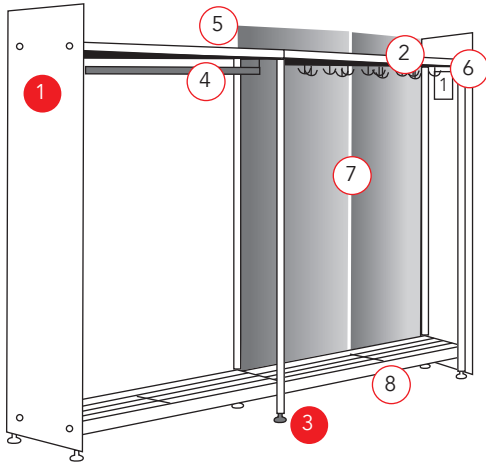

## LobbyTech

- Voit valita naulakon pituuden ja leveyden tilasi ehdoilla
- Ulkoasuun on saatavilla monia eri värvaihtoehtoja
- Saatavilla myös ilman laseja
- Naulakkoon on saatavilla runaasti erilaisia lisävarusteita
- Tuoteperheeseen kuuluvat järjestelmänaulakot, koulu- ja päiväkotinaulakot, kenkätelineet, penkit, lokerikot sekä pysty- ja seinänaulakot
- Valmistettu Suomessa

### LobbyTech-järjestelmänaulakko

perusosa  jatko-osa 

Naulakko on osa Lobby-tuoteperhettä. Tuoteperheeseen kuuluvat Lobby, LobbyTech, -Kid, -Junior, -Seat, -Boot, -Wall, -Wall Boot ja -Lite naulakot.

Katso väri- ja mitoitustaulukoista tarkemmat tiedot. Tuote toimitetaan lavalla, tasot kartonkilaatikossa, lasit levy-pakkauksessa