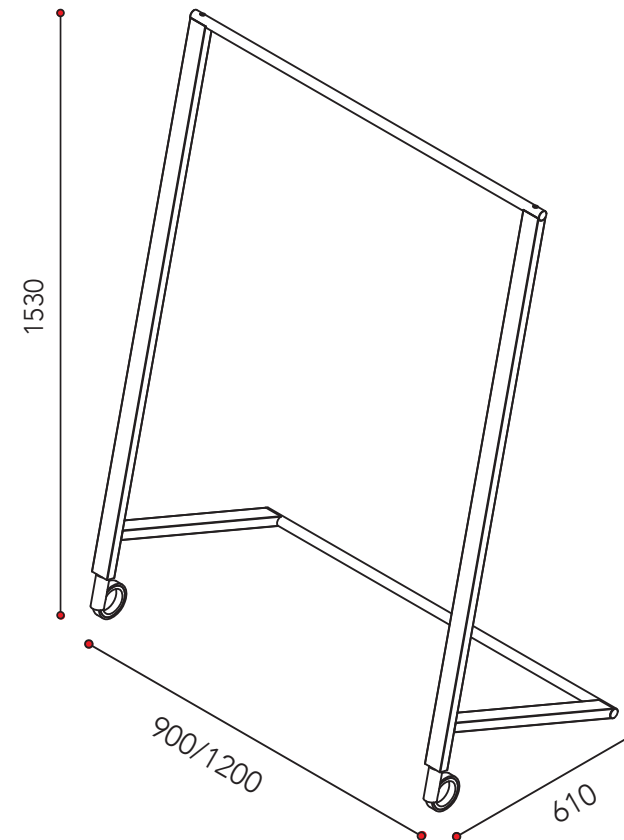

Rullaa kun
tarvitaan

Katso
väritaulukosta
tarkemmat
tiedot.

Rock'n Roll

Kun Rockiin lisätään pyörät, saadaan Rock'n Rollia. Rock'n Rollin näyttävät pyörät helpottavat siirtelyä ja naulakko siirtyy kevyesti syrjään, kun sitä ei tarvita. Rock'n Roll -naulakko on saatavilla kahdessa leveydessä. Tuotteet menevät sisäkkäin ja mahtuvat näin pieneenkin tilaan. Koukut ja henkarit ovat lisätarvikkeita.

Lisätarvikkeet

Koukut ja
Hangeri-henkari
– 6 kpl 900 leveä
– 9 kpl 1200 leveä

Design Jorund Ek