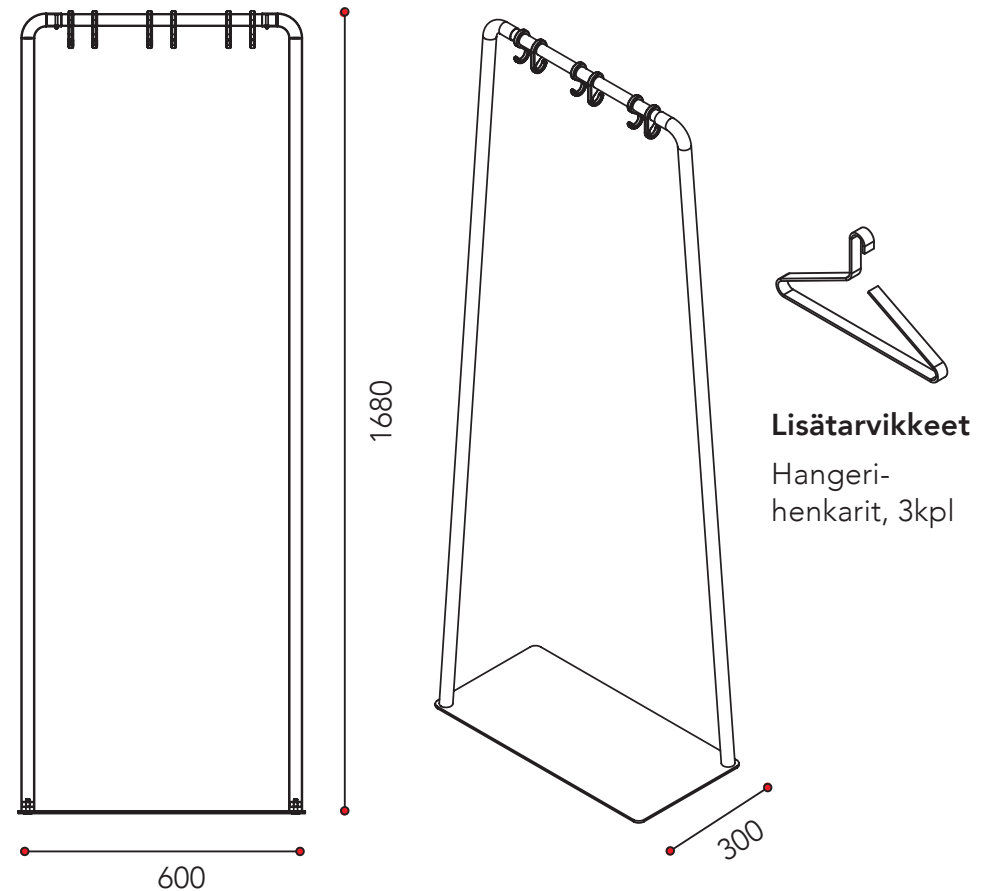

Pysty-  
naulakoiden  
nuorekas ja siro  
uutuus

Katso  
väritaulukosta  
tarkemmat  
tiedot.

## Pukki

Pukki on tämän ajan toimistotarpeita vastaava kevyt koukku- ja henkarinaulakko. Pukin vinot pystyputket saavat aikaan tukevan x-rakenteen. Tämä naulakko taipuu tilaan kuin tilaan värimahdollisuuksiensa ja kokonsa ansiosta.